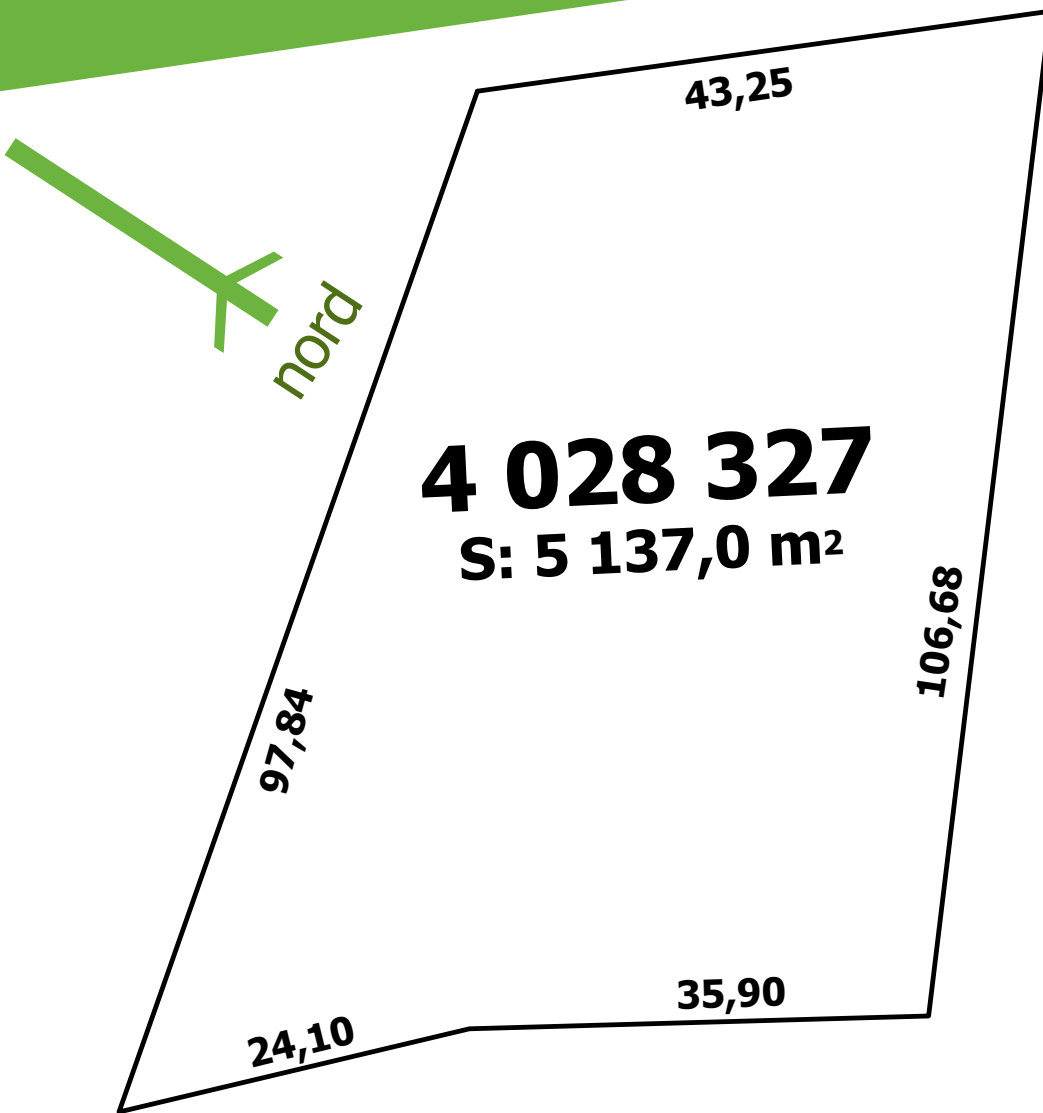

57

55 294 pi²

ce plan est disponible sur www.levertendre.com

le vertendre 
la face cachée d'orford