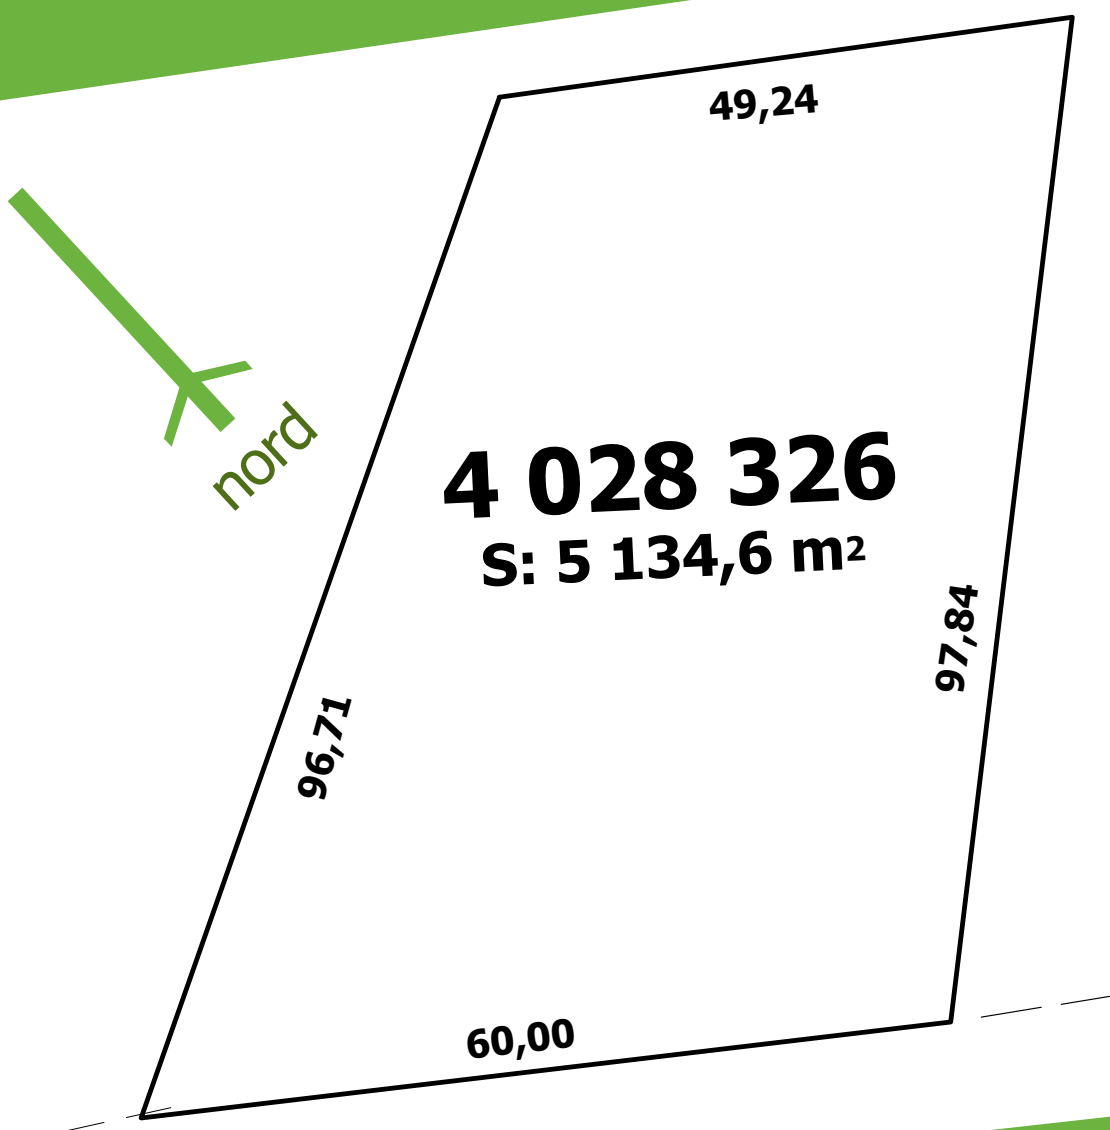

56

55 268 pi²

ce plan est disponible sur www.levertendre.com

le vertendre 
la face cachée d'orford