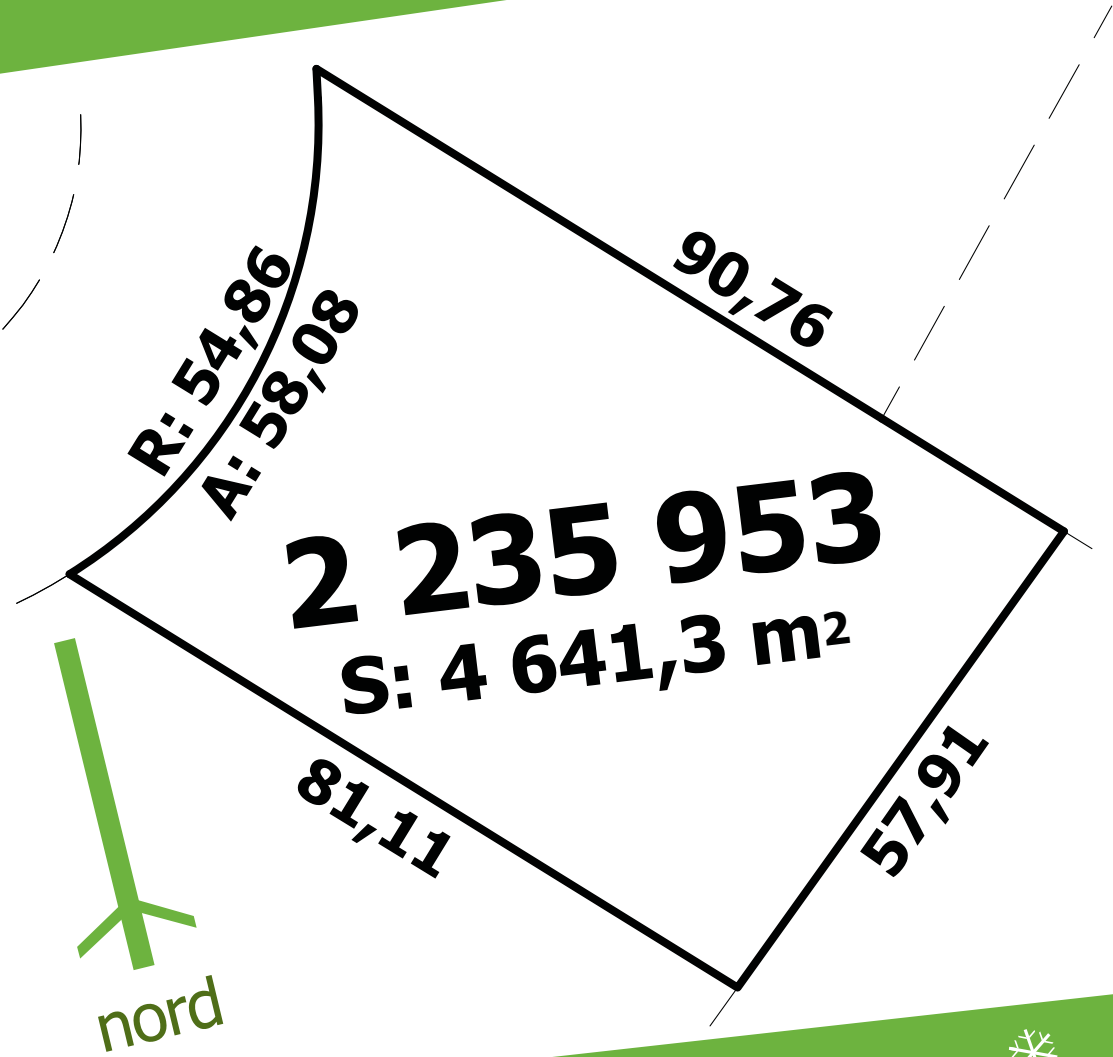

53

49 937 pi²

ce plan est disponible sur www.levertendre.com

le vertendre 
la face cachée d'orford