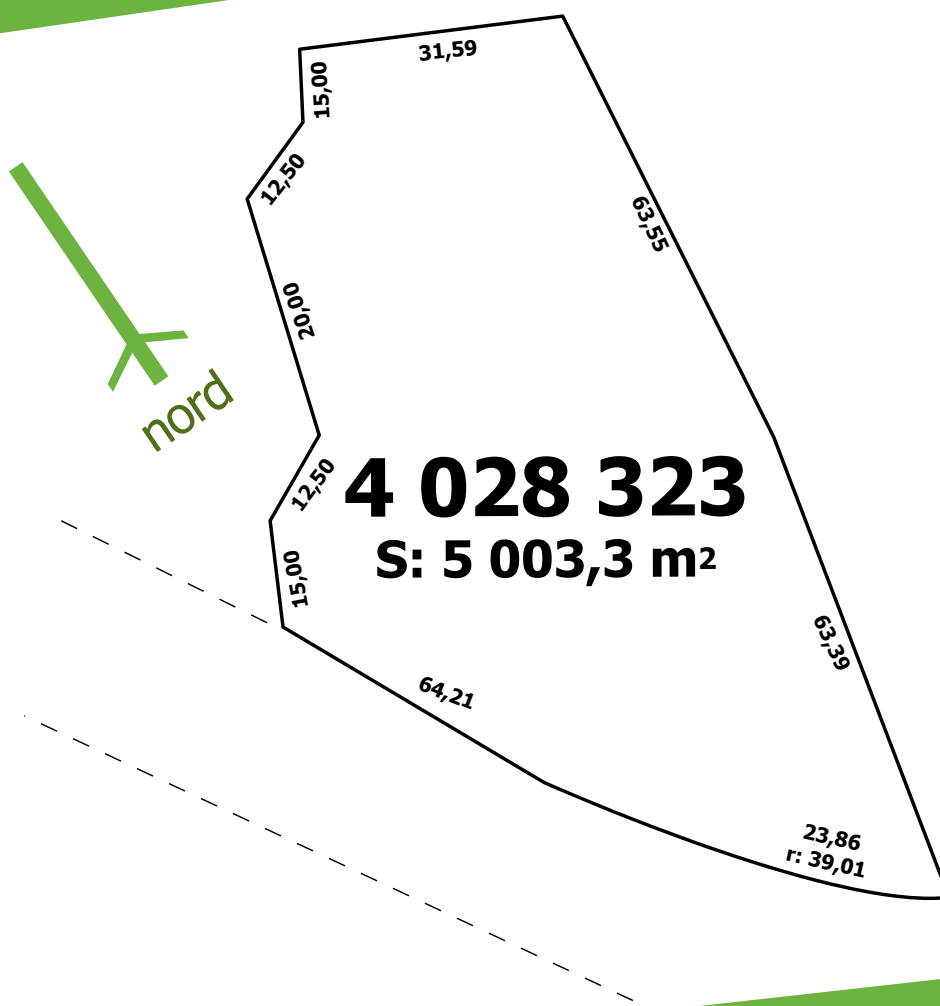

9

53 855 pi²

ce plan est disponible sur www.levertendre.com

le vertendre 
la face cachée d'orford