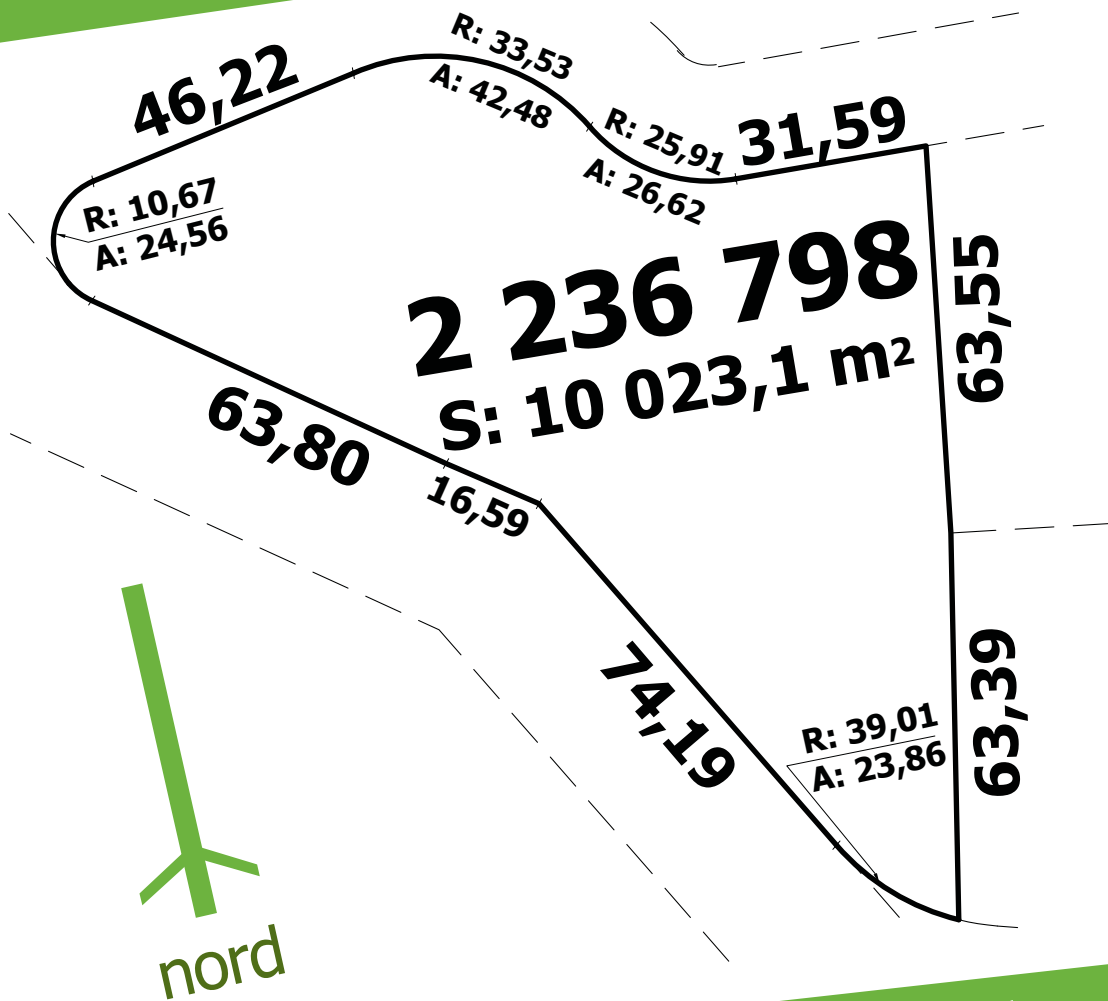

98

107 847 pi²

ce plan est disponible sur www.levetendre.com

le vertendre 
la face cachée d'orford