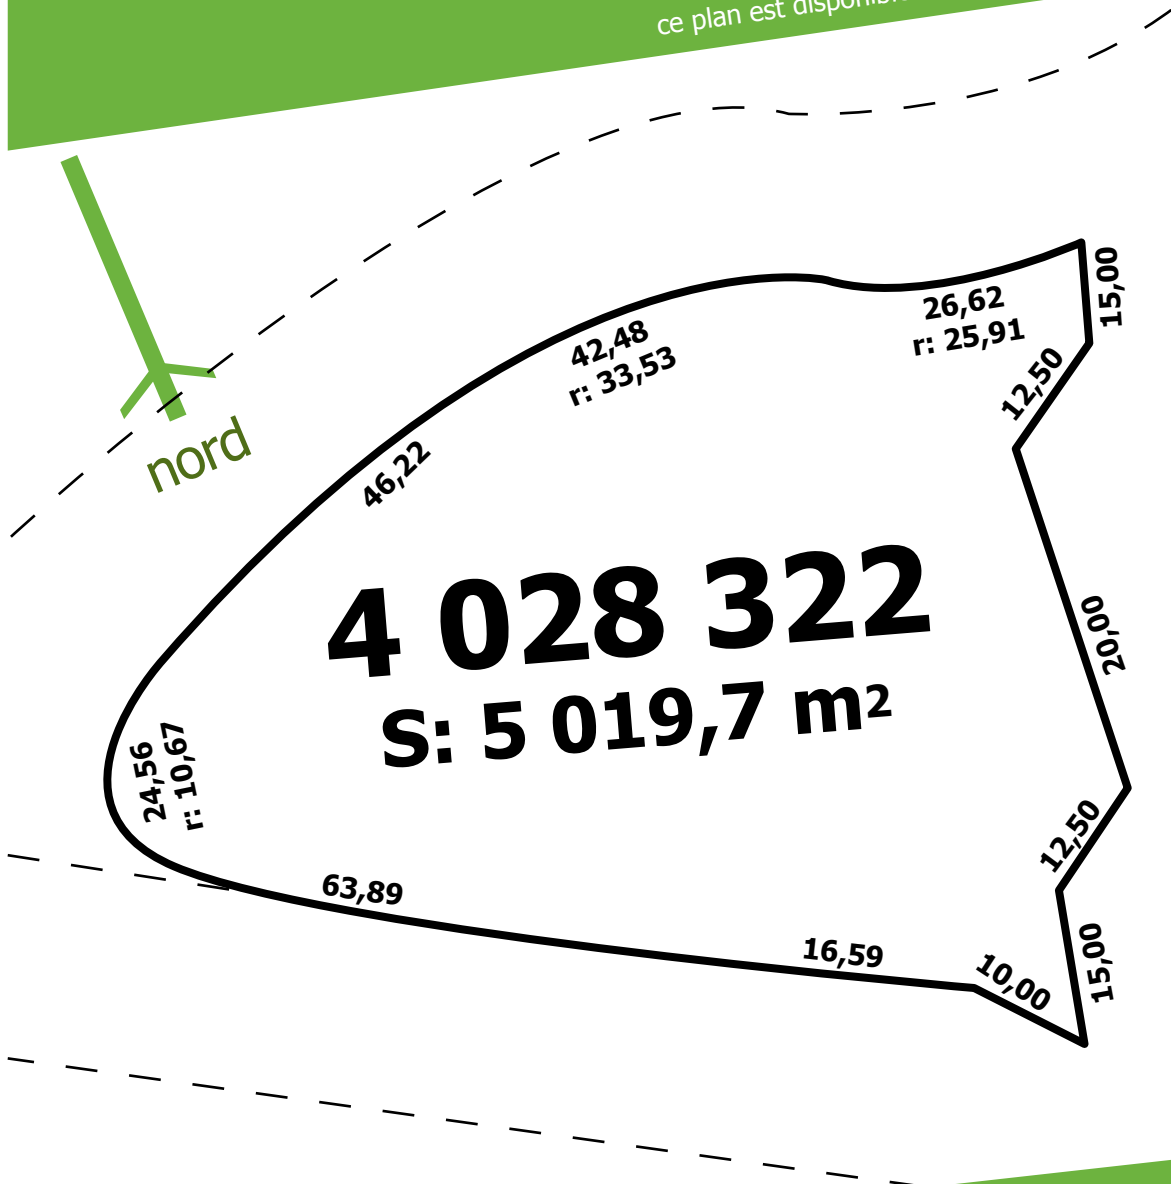

# 8

54 031 pi<sup>2</sup>

ce plan est disponible sur [www.levertendre.com](http://www.levertendre.com)

le vertendre   
la face cachée d'orford