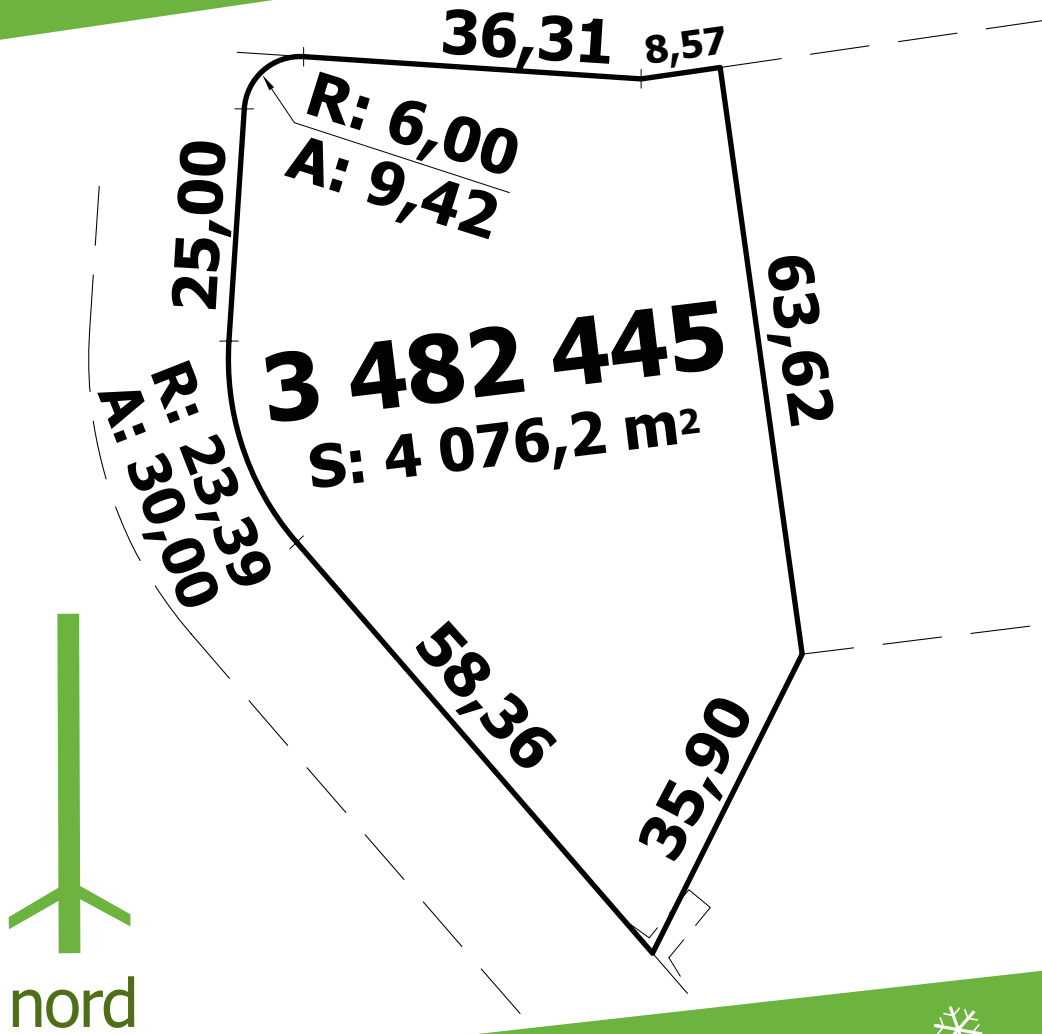

45

43 858 pi²

ce plan est disponible sur www.levertendre.com

le vertendre 
la face cachée d'orford