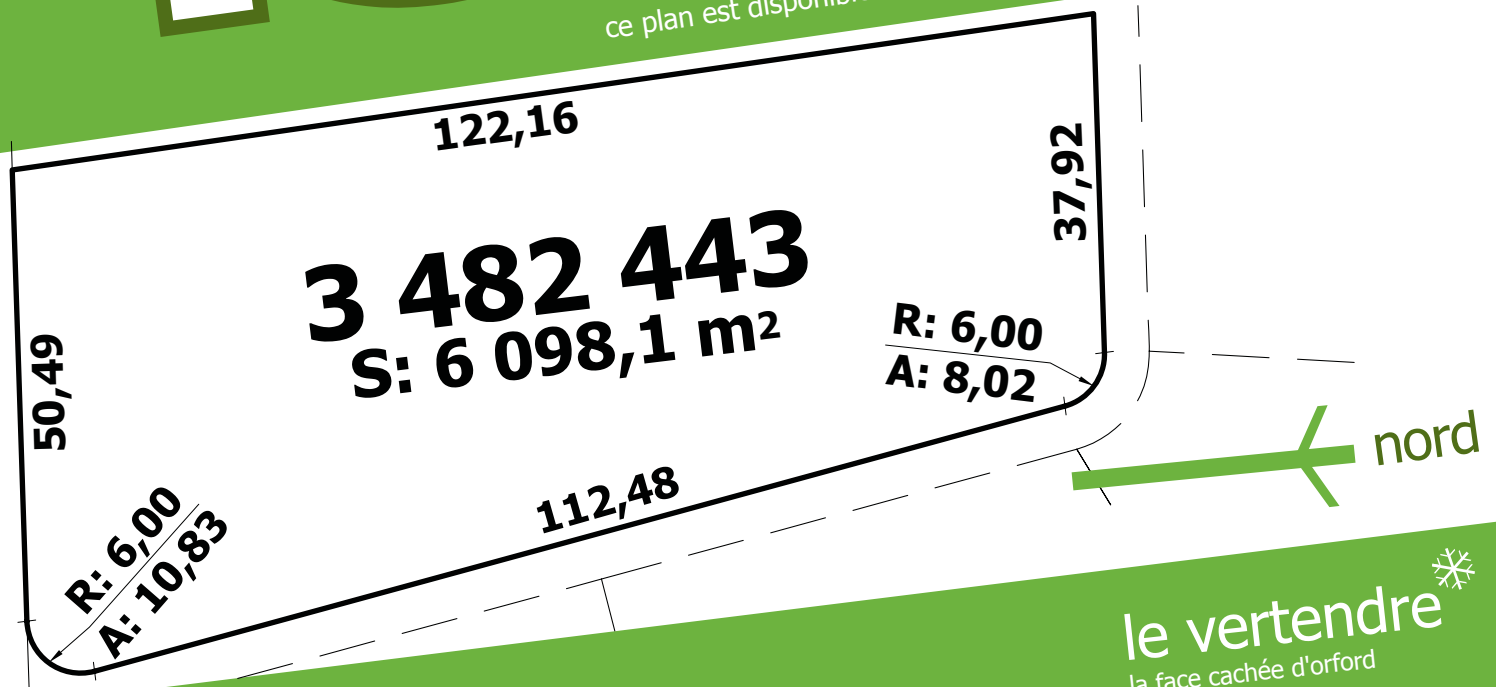

43

65 614 pi²

ce plan est disponible sur www.levertendre.com

le vertendre 
la face cachée d'orford