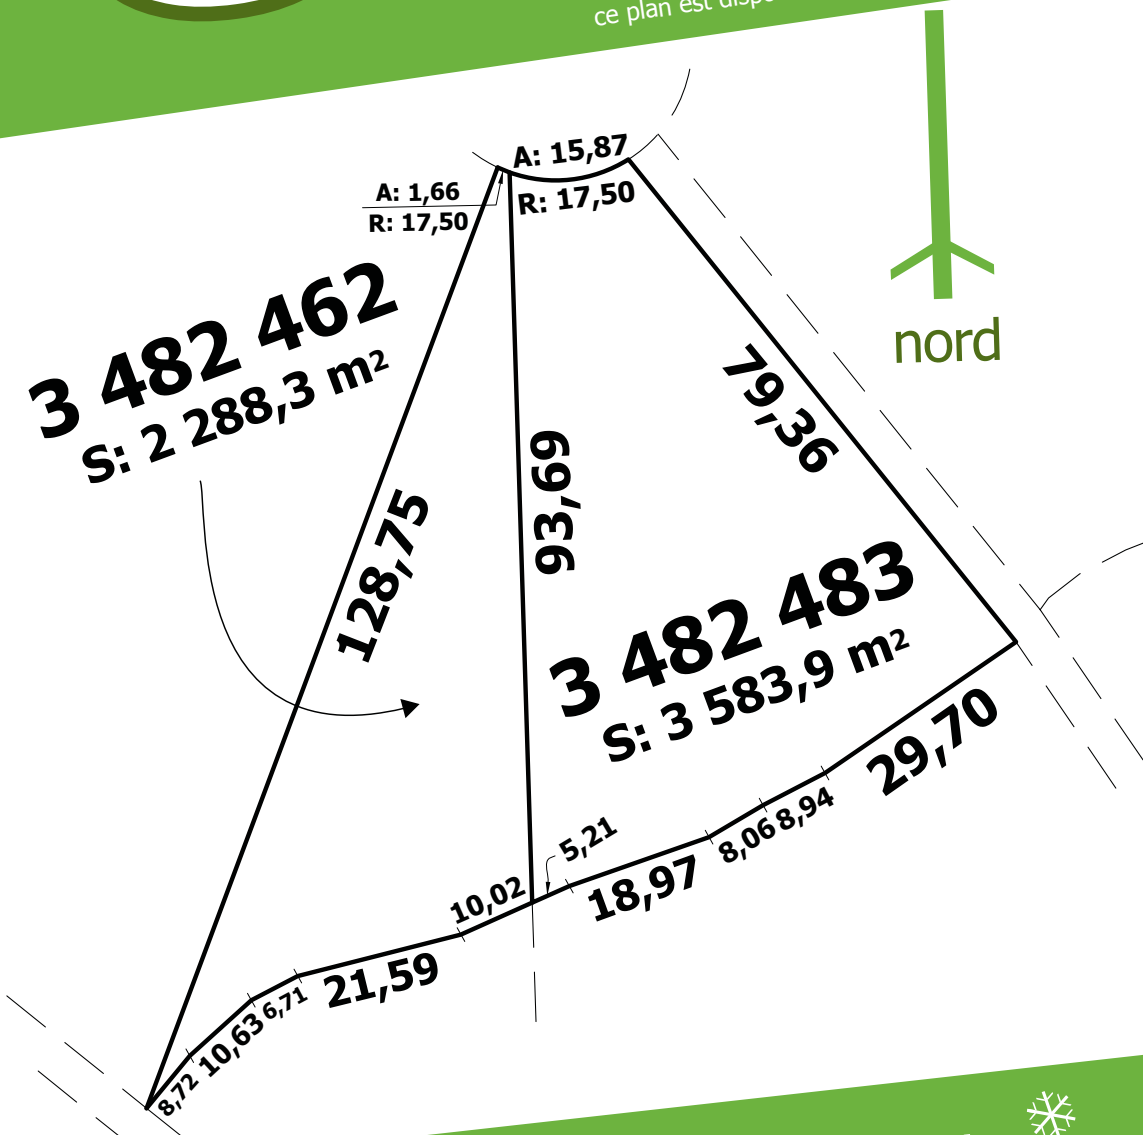

83

63 183 pi²

ce plan est disponible sur www.levvertendre.com

le vertendre 
la face cachée d'orford