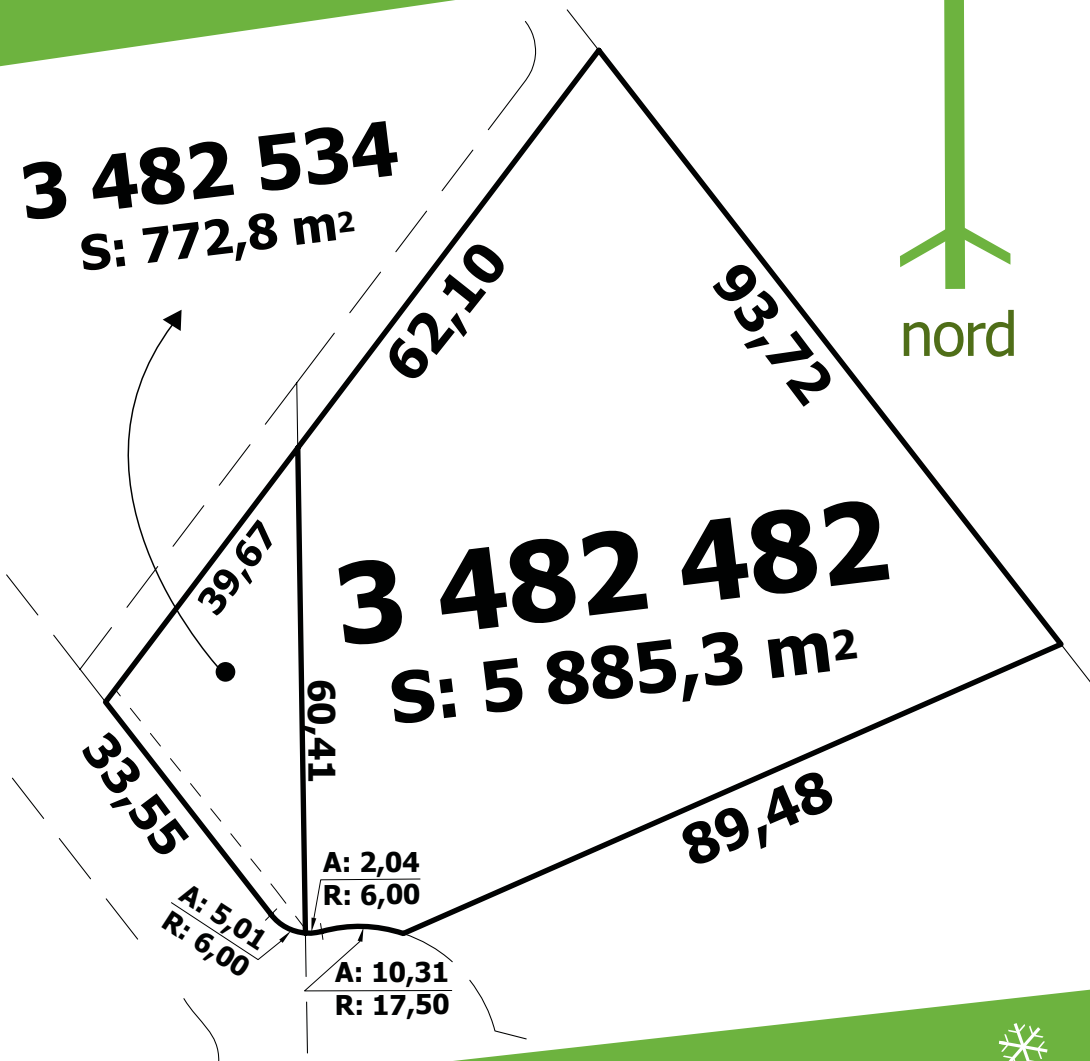

82

71 715 pi²

ce plan est disponible sur www.levertendre.com

3 482 534
S: 772,8 m²

le vertendre 
la face cachée d'orford