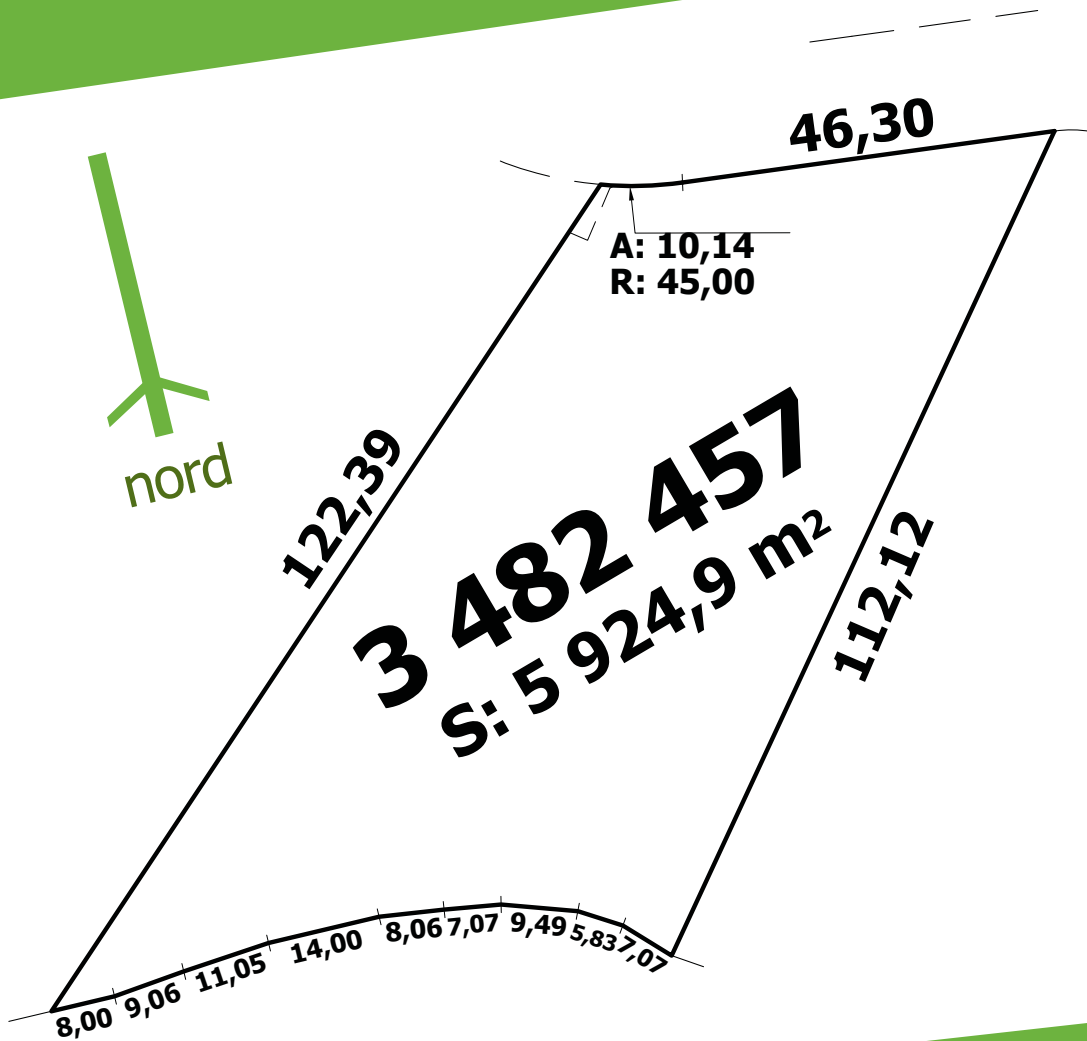

# 57

63 753 pi<sup>2</sup>

ce plan est disponible sur [www.levetendre.com](http://www.levetendre.com)

le vertendre   
la face cachée d'orford