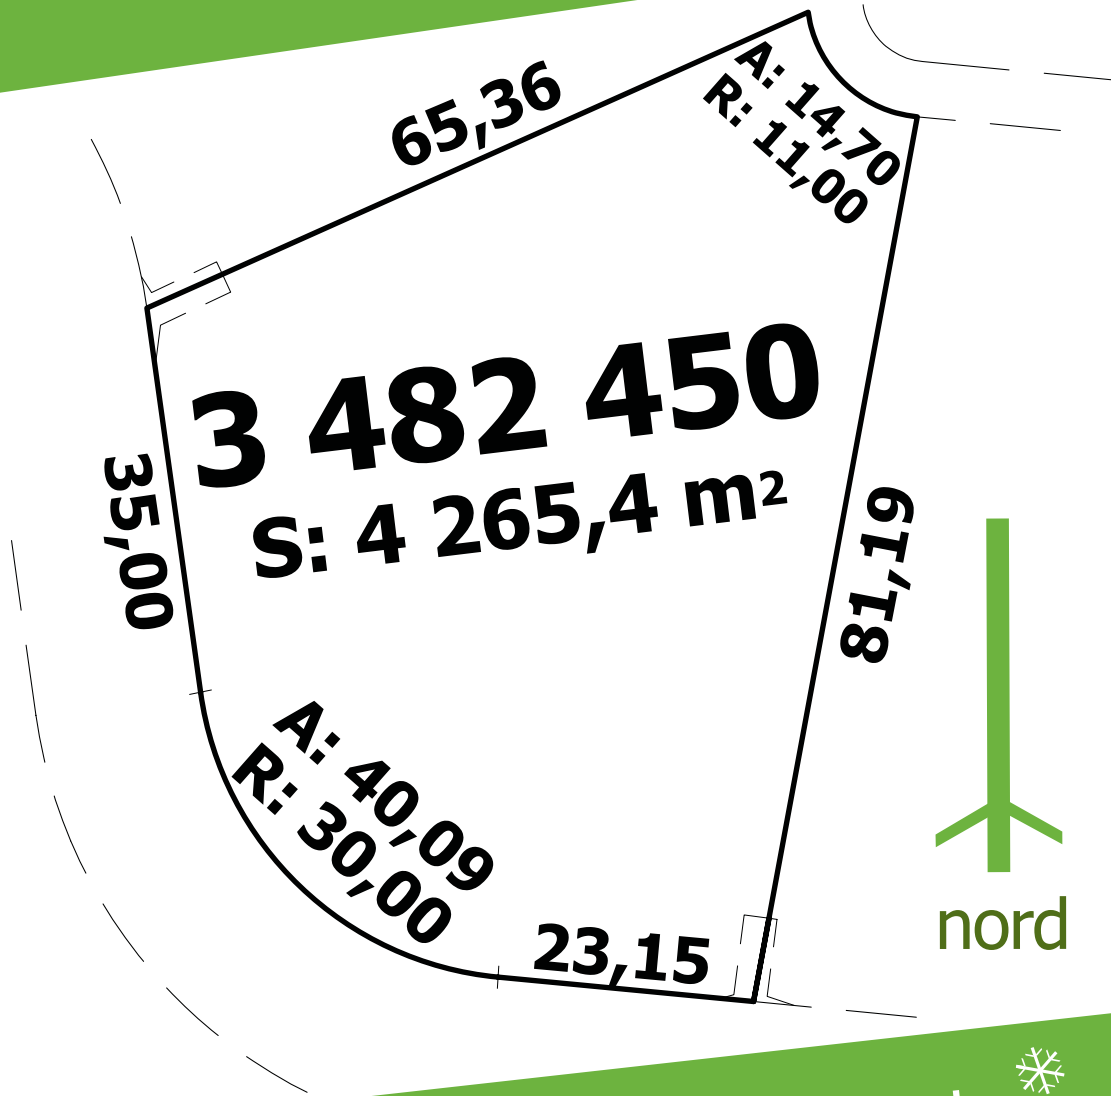

# 50

45 891 pi<sup>2</sup>

ce plan est disponible sur [www.levertendre.com](http://www.levertendre.com)

le vertendre   
la face cachée d'orford