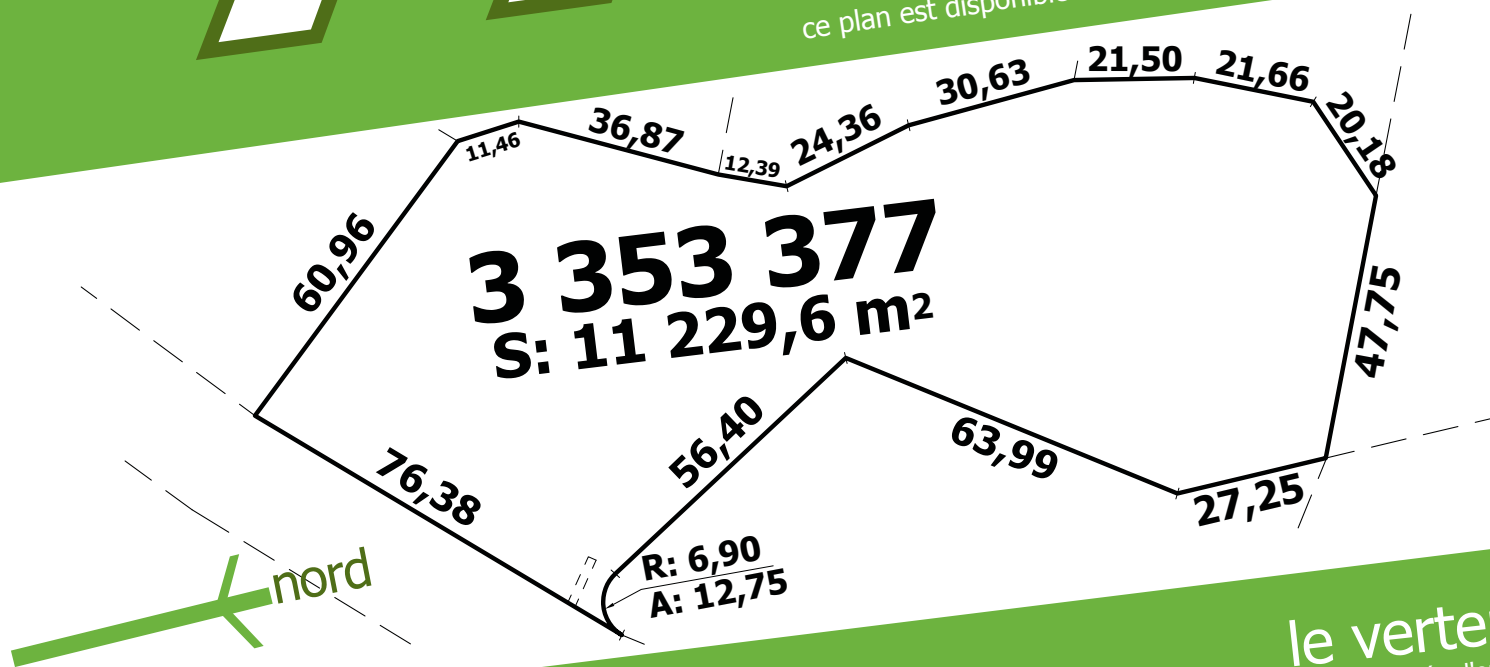

77

120 835 pi²

ce plan est disponible sur www.levertendre.com

le vertendre 
la face cachée d'orford