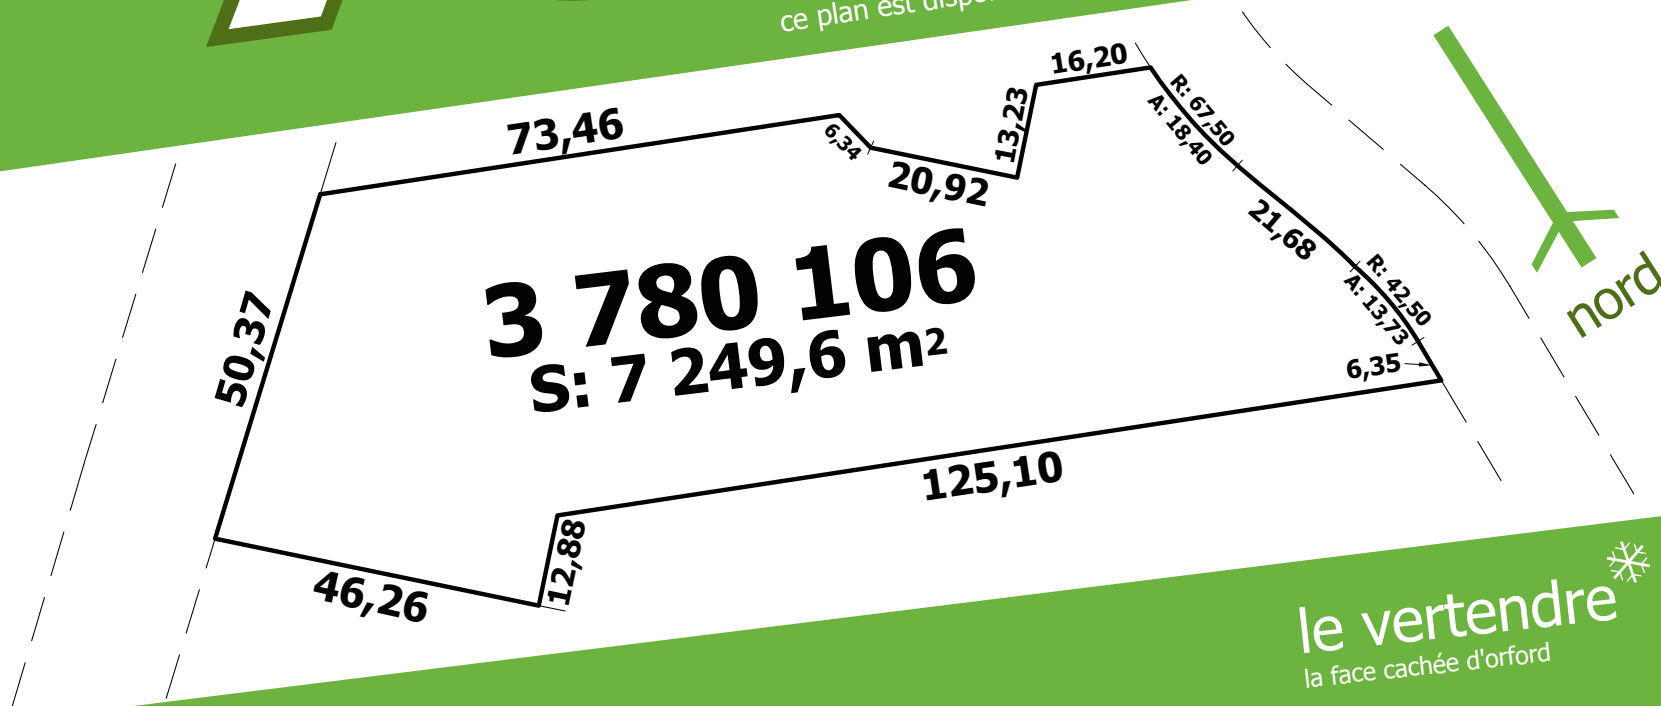

75

78 005 pi²

ce plan est disponible sur www.levertendre.com

le vertendre 
la face cachée d'orford