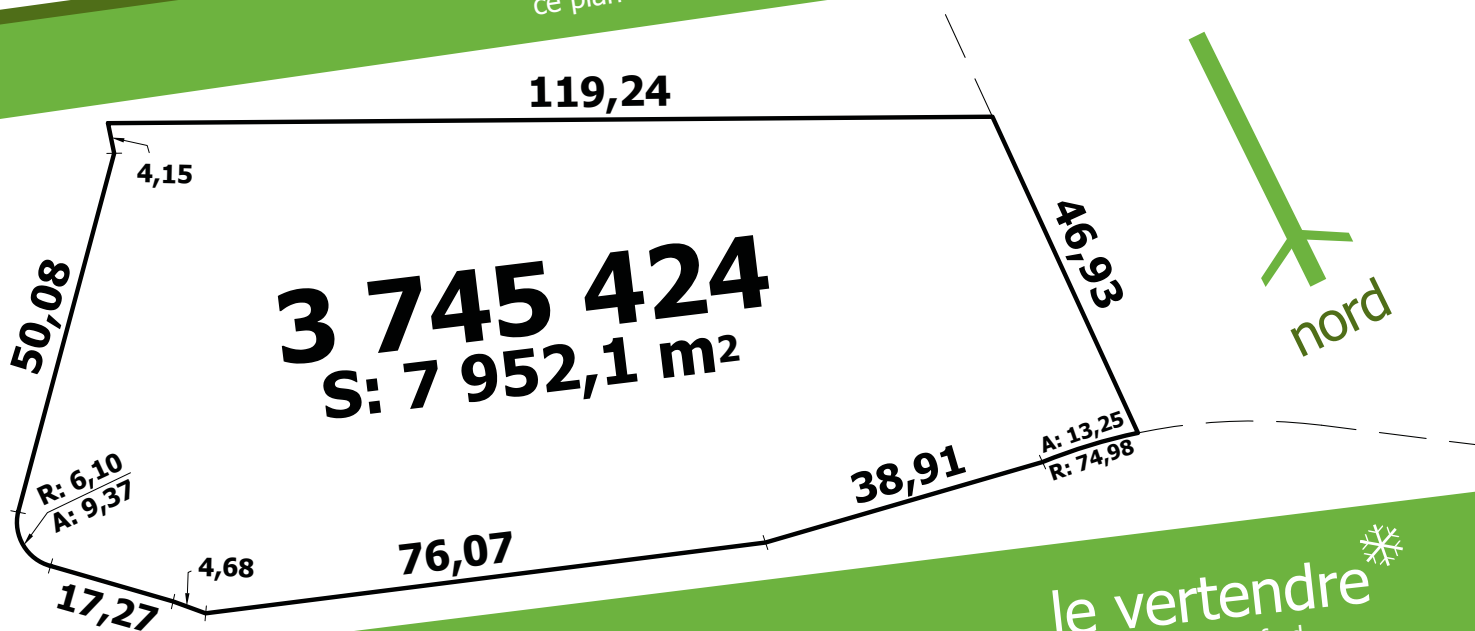

24

85 564 pi²

ce plan est disponible sur www.levertendre.com

le vertendre 
la face cachée d'orford