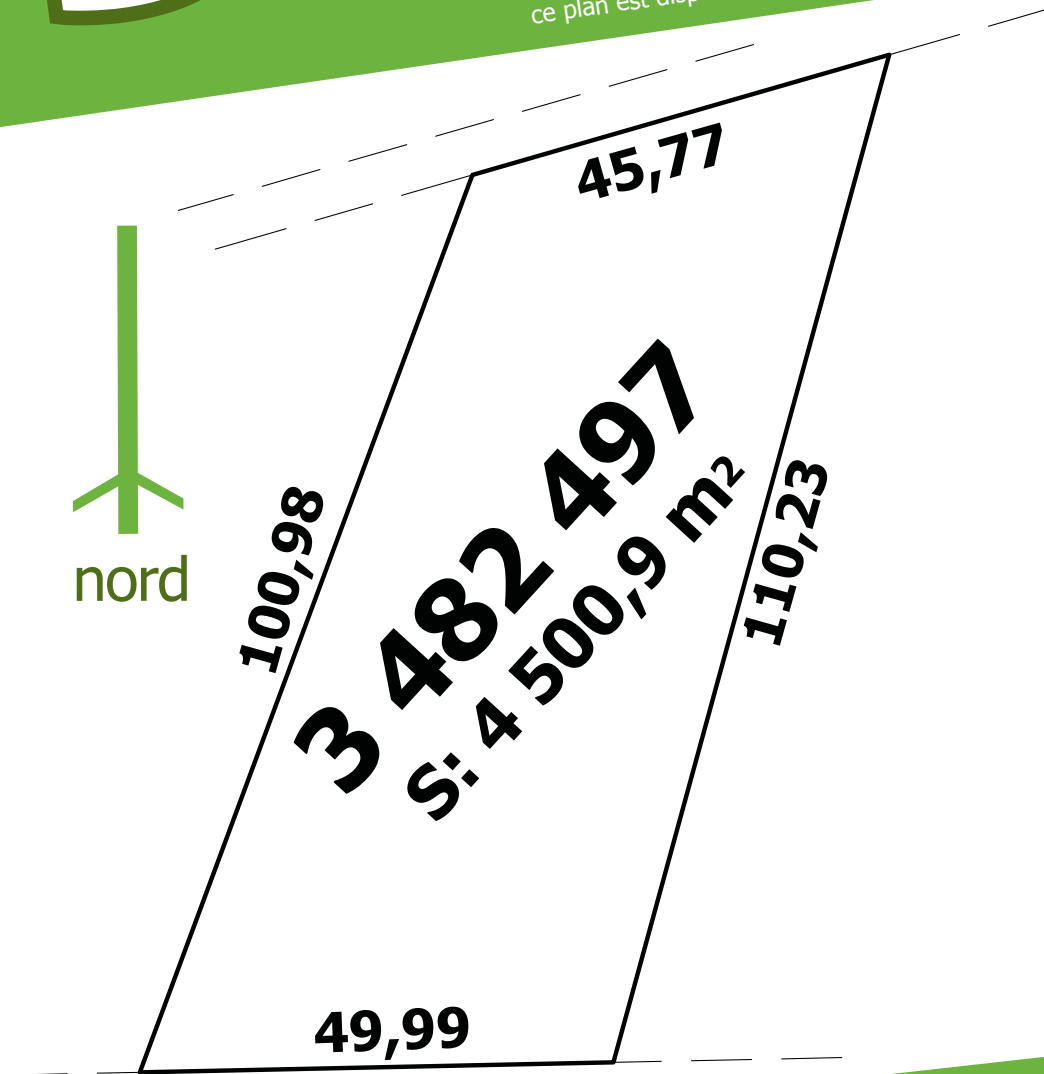

97

48 431 pi²

ce plan est disponible sur www.levertendre.com

le vertendre 
la face cachée d'orford