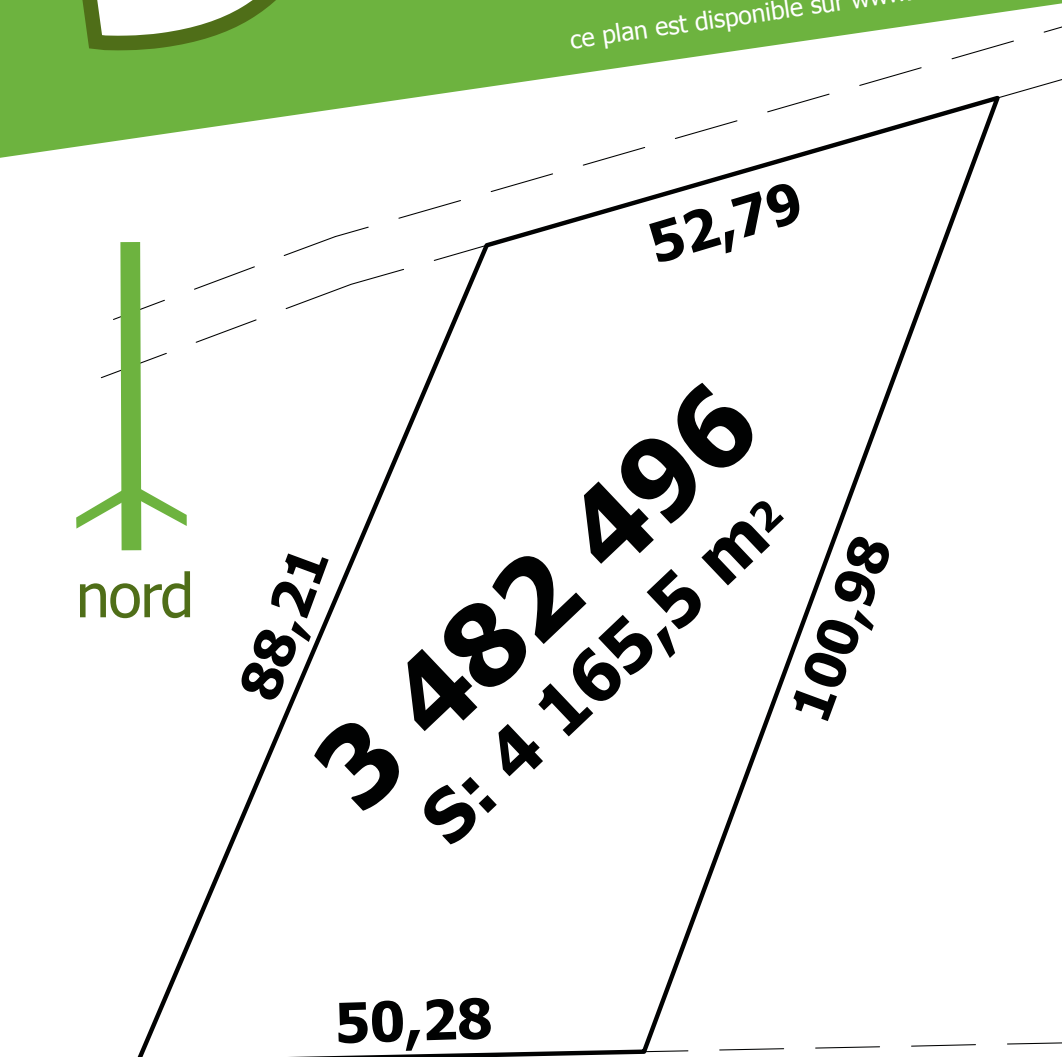

# 96

44 826 pi<sup>2</sup>

ce plan est disponible sur [www.levertendre.com](http://www.levertendre.com)

nord

le vertendre   
la face cachée d'orford