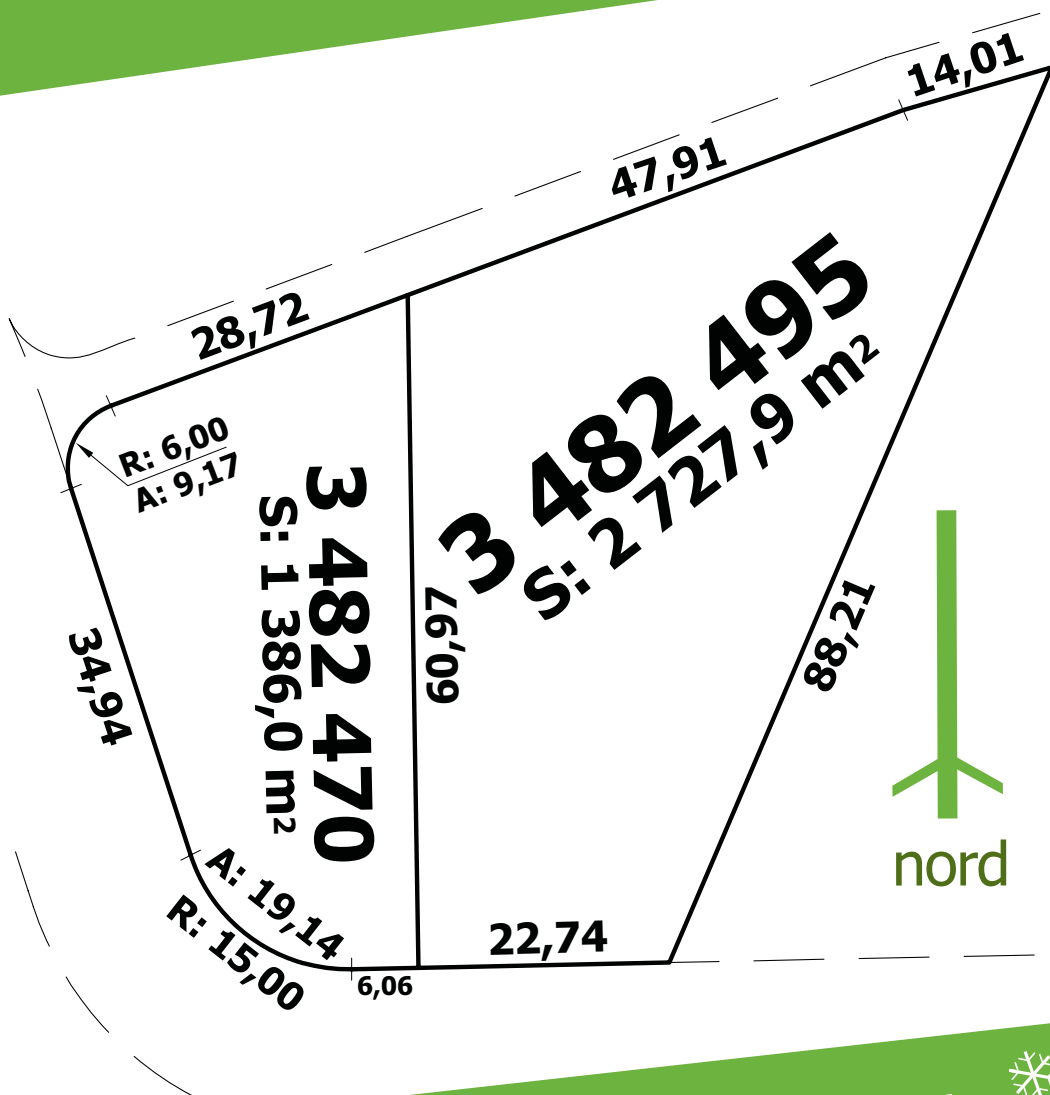

95

44 267 pi²

ce plan est disponible sur www.levetendre.com

le vertendre 
la face cachée d'orford