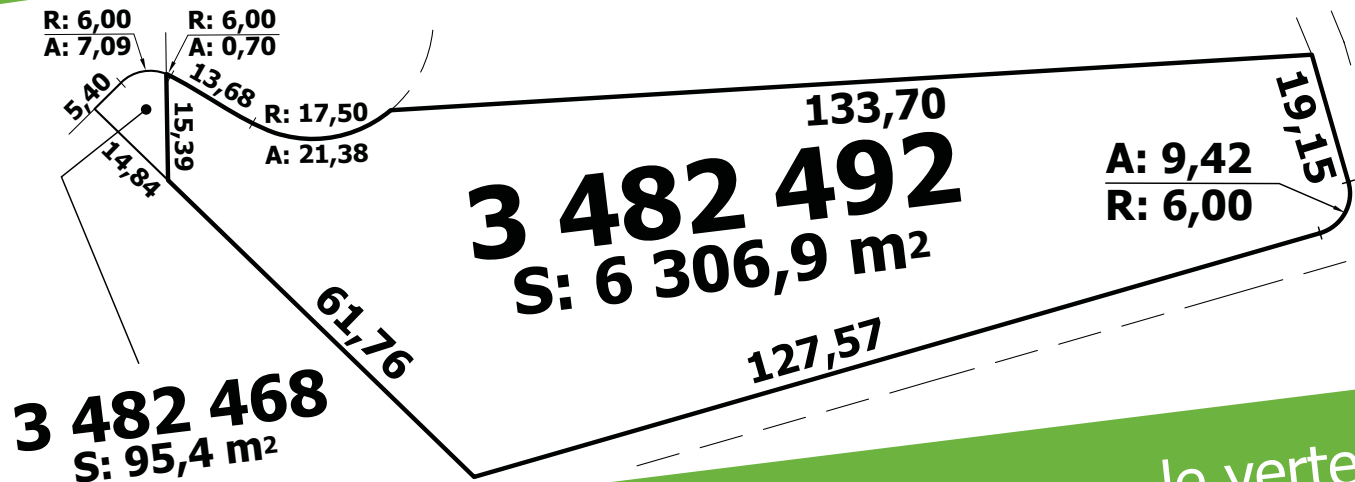

92

68 886 pi²

ce plan est disponible sur www.levertendre.com

le vertendre 
la face cachée d'orford