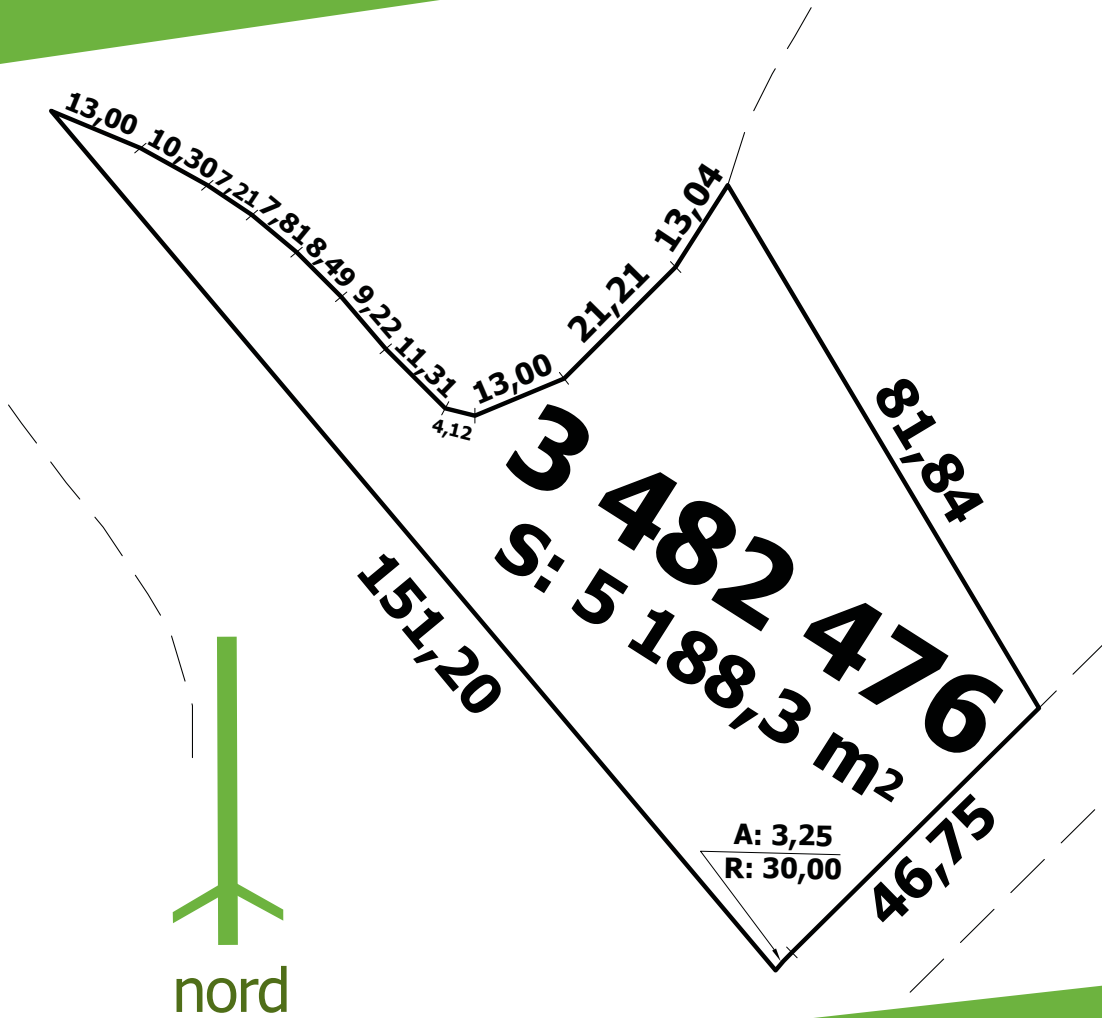

# 76

55 823 pi<sup>2</sup>

ce plan est disponible sur [www.levertendre.com](http://www.levertendre.com)

le vertendre   
la face cachée d'orford