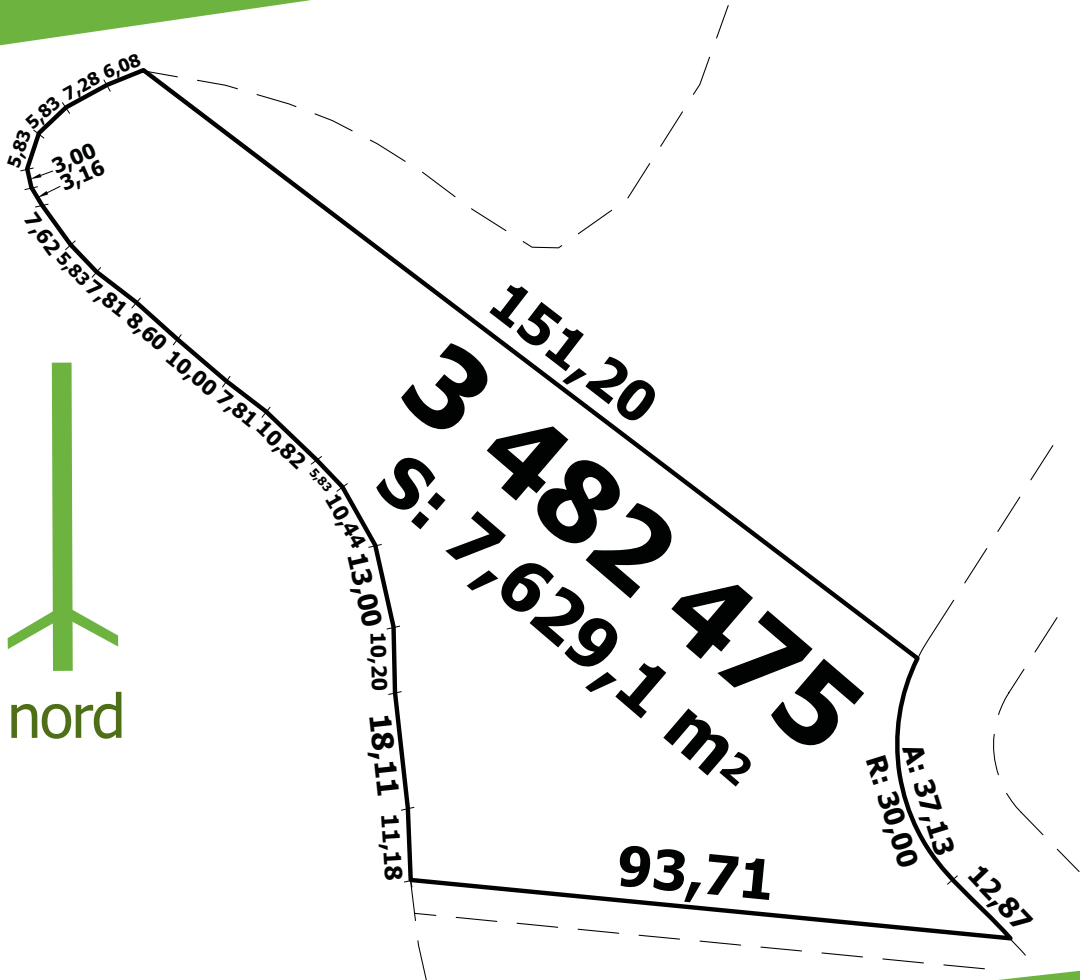

75

82 088 pi²

ce plan est disponible sur www.levetendre.com

le vertendre 
la face cachée d'orford