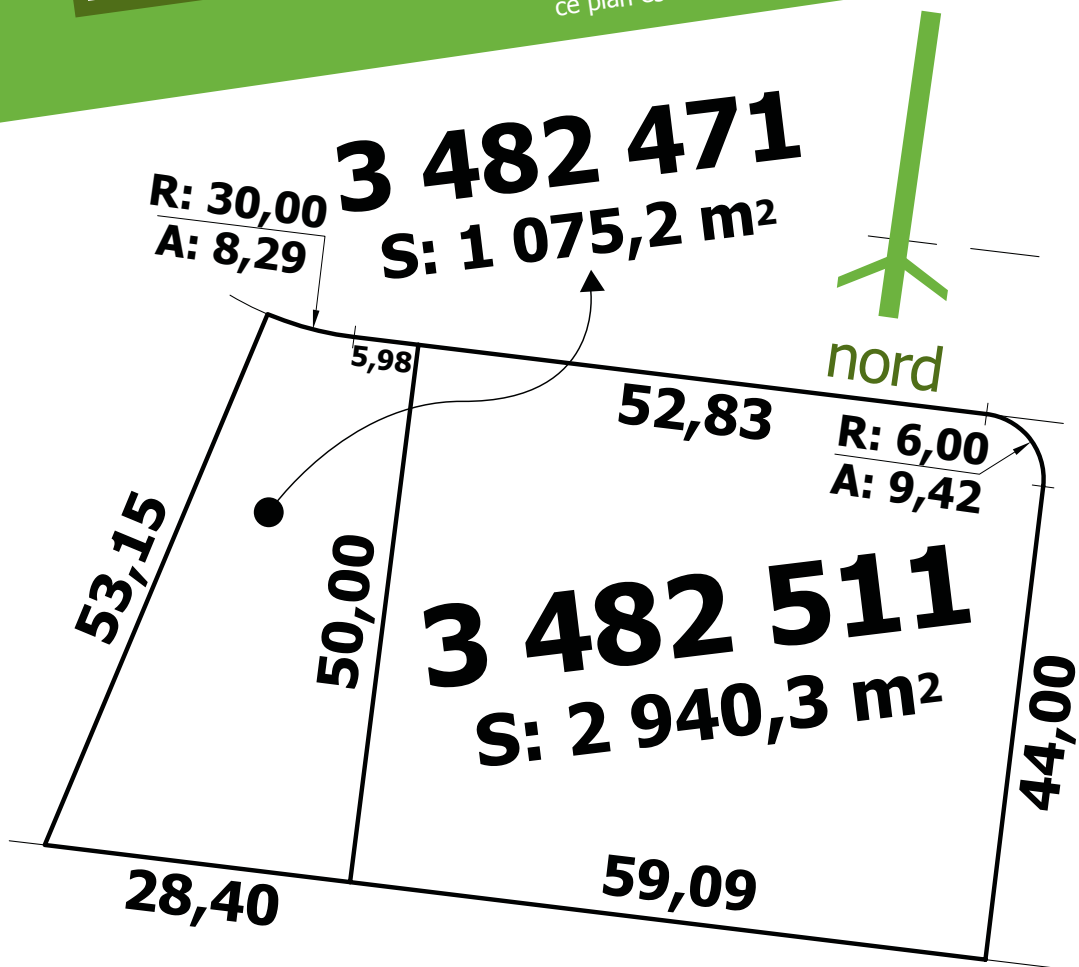

11

43 201 pi²

ce plan est disponible sur www.levertendre.com

le vertendre 
la face cachée d'orford