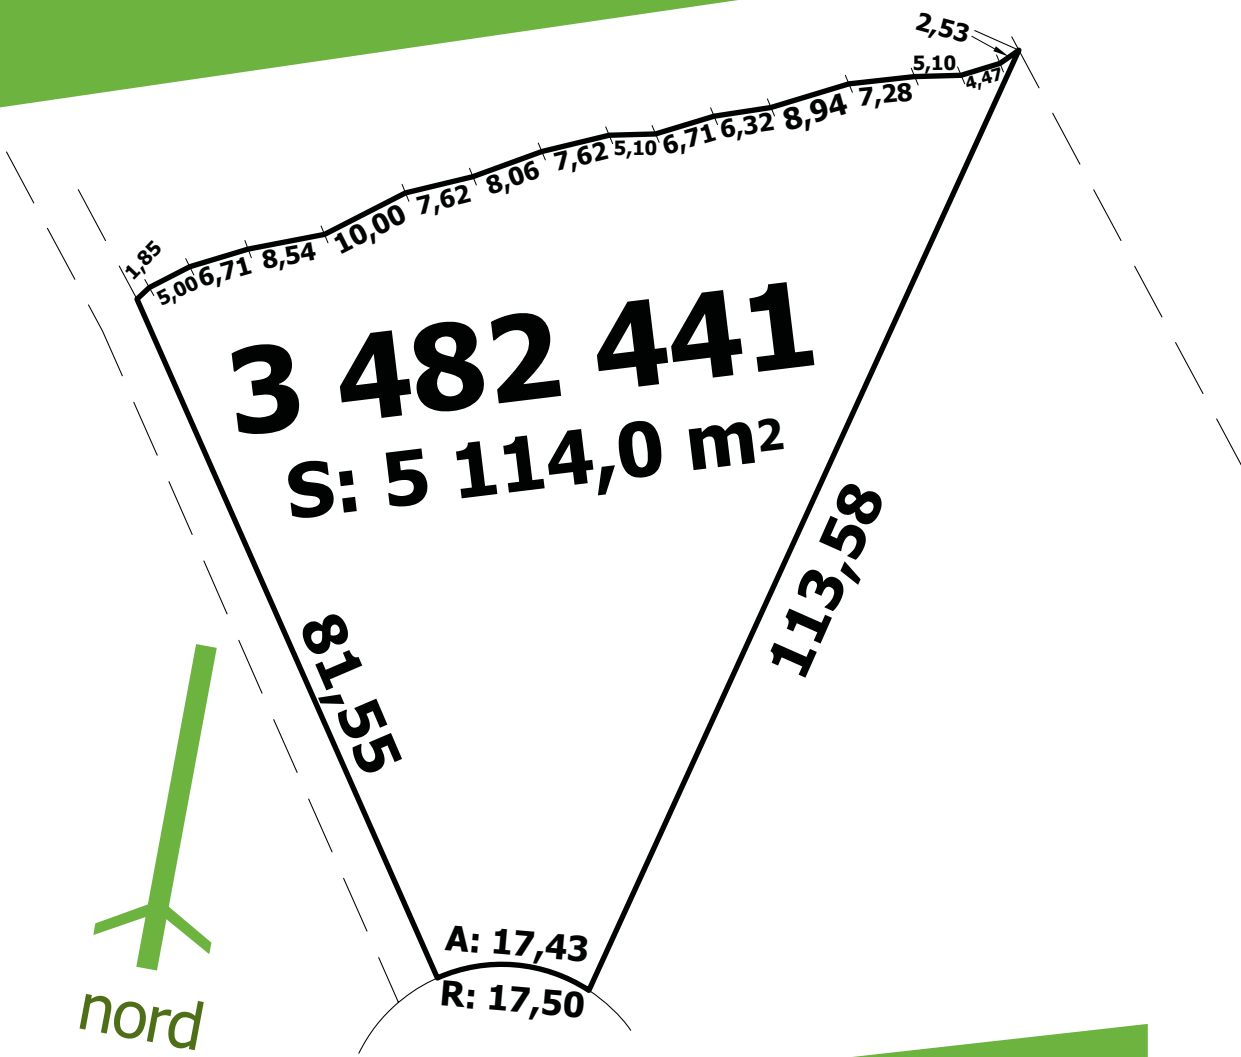

41

55 027 pi²

ce plan est disponible sur www.levetendre.com

le vertendre 
la face cachée d'orford