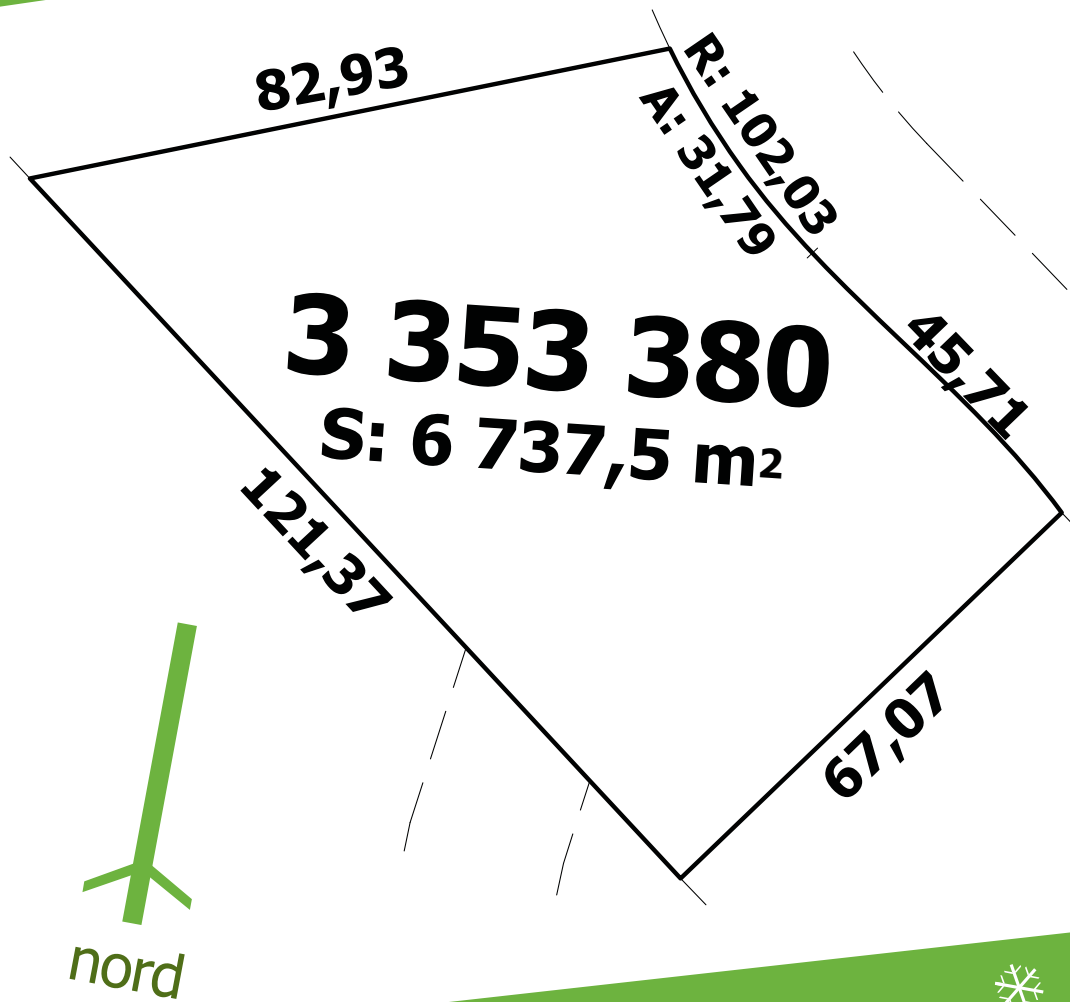

80

72 490 pi²

ce plan est disponible sur www.levetendre.com

le vertendre 
la face cachée d'orford