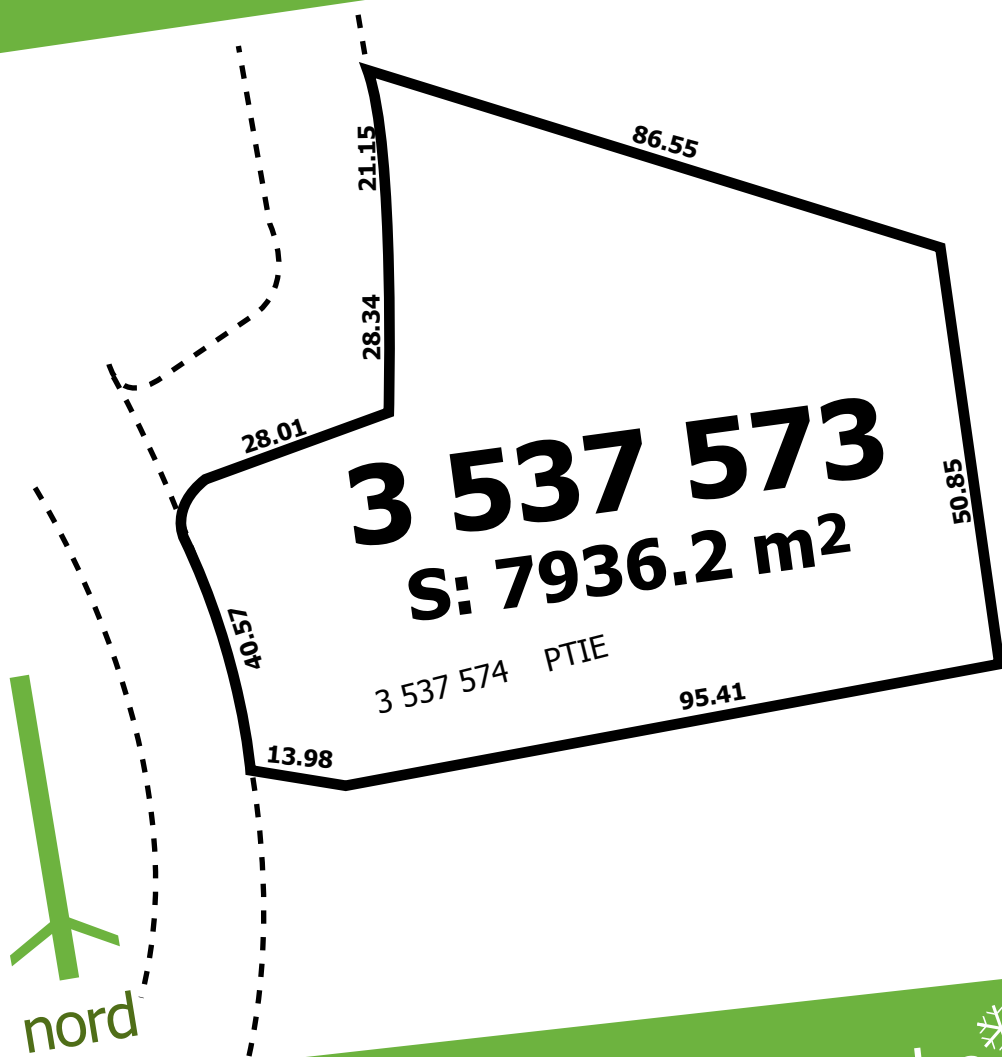

64

85 424 pi²

ce plan est disponible sur www.levertendre.com

le vertendre 
la face cachée d'orford