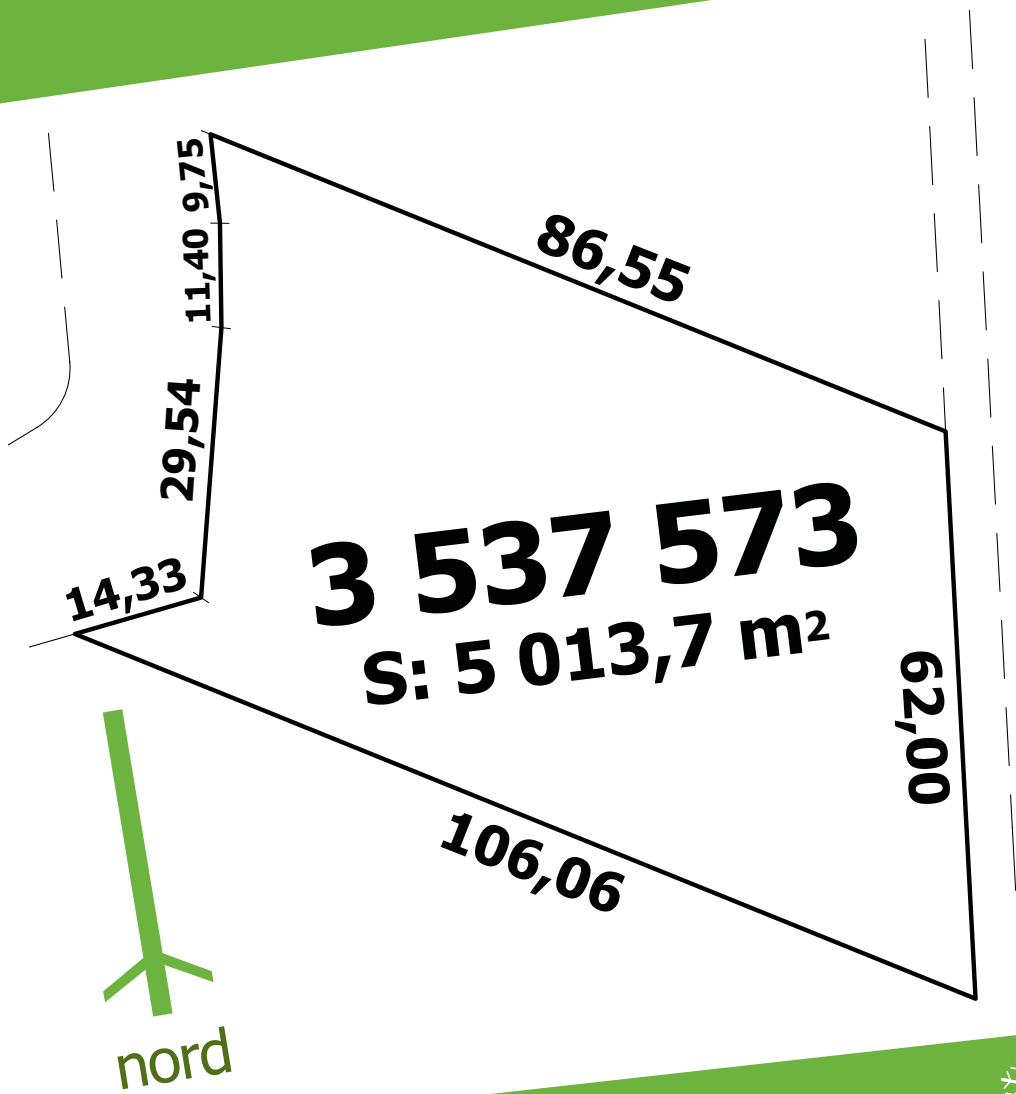

63

53 939 pi²

ce plan est disponible sur www.levertendre.com

le vertendre 
la face cachée d'orford