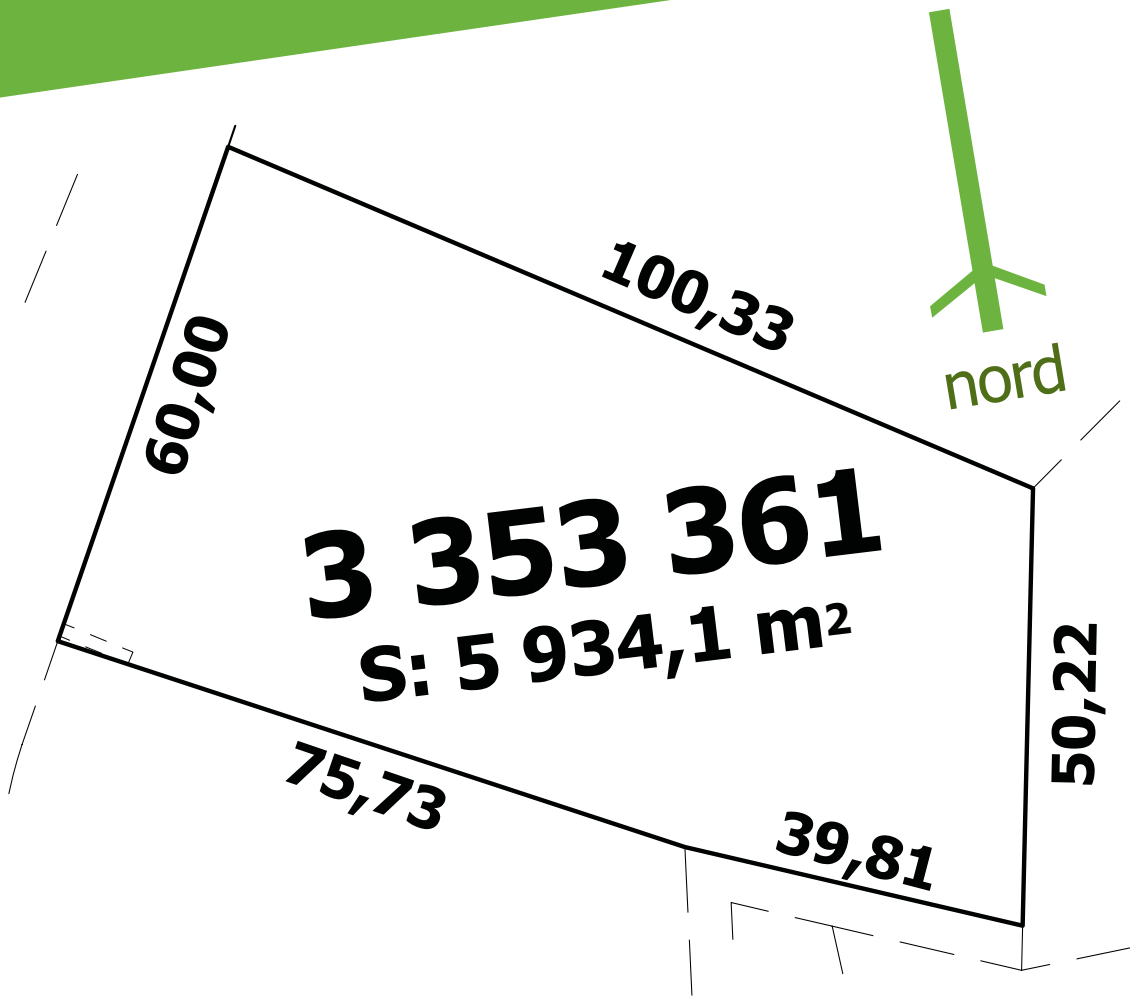

61

63 850 pi²

ce plan est disponible sur www.levetendre.com

le vertendre 
la face cachée d'orford