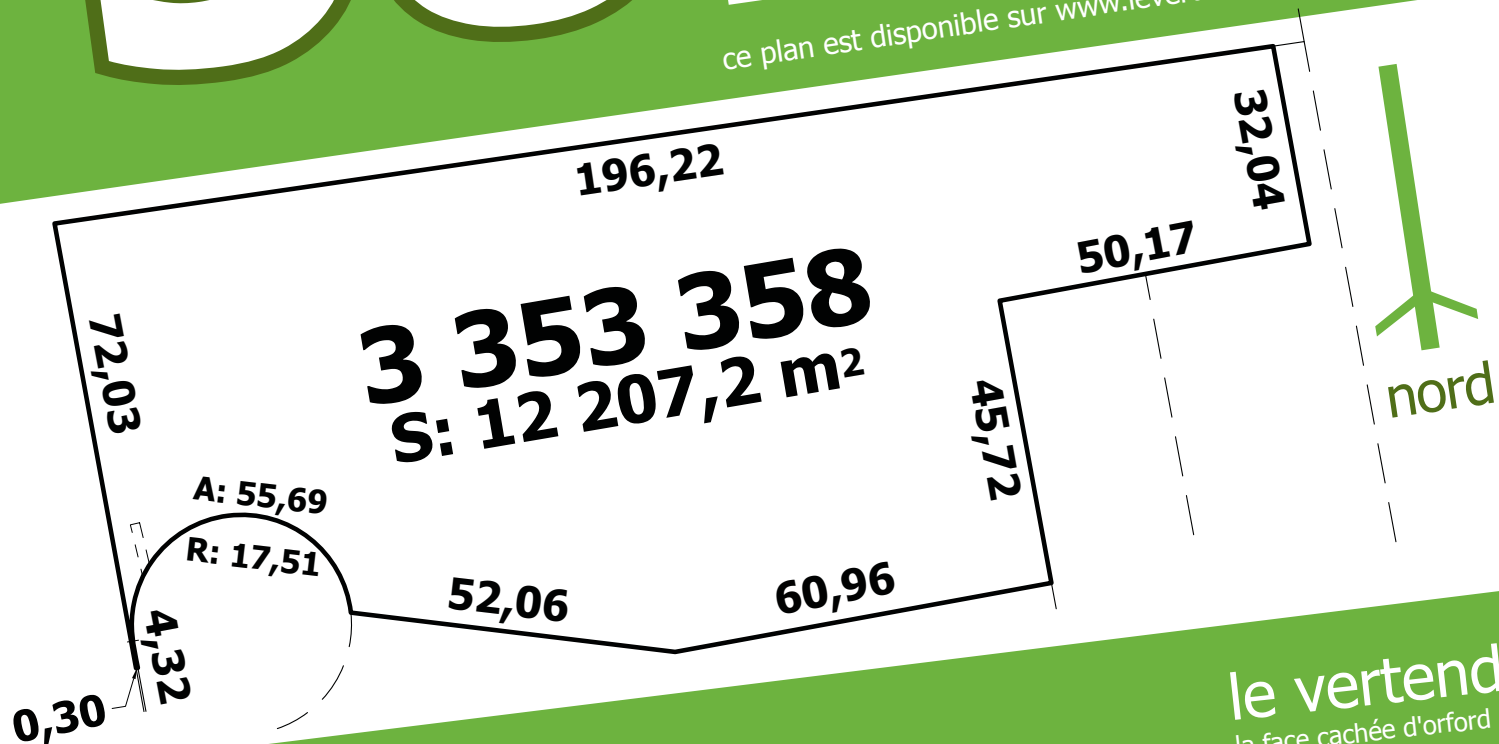

58

131 347 pi²

ce plan est disponible sur www.levertendre.com

le vertendre 
la face cachée d'orford